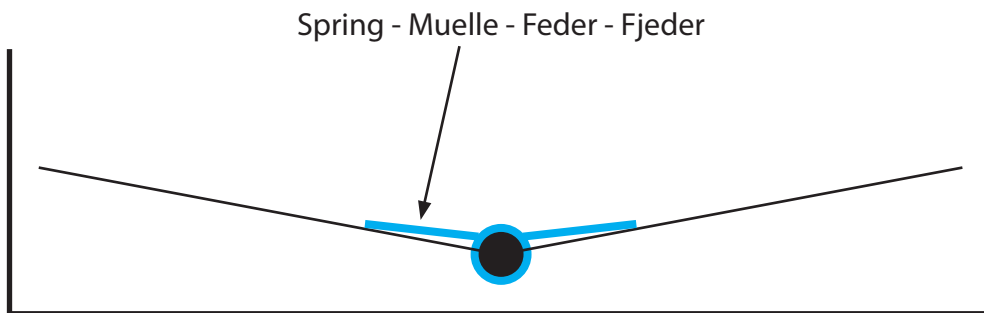

Counter valve seen from the side

Válvula anti retorno visto desde el lado

Schnitt von der Rückschlagklappe

Kontraspæld set fra siden

Inner flaps can be removed - and its now easy to bend the spring with a wire cutter.

Las solapas interiores se pueden sacar y así fácilmente se puede doblar el muelle.

Innere Klappen kann herausge-zogen werden. Danach kann man die kleine Feder biegen mit einer Zange.

De indre klapper kan tages ud og man kan let bukke fjeder.